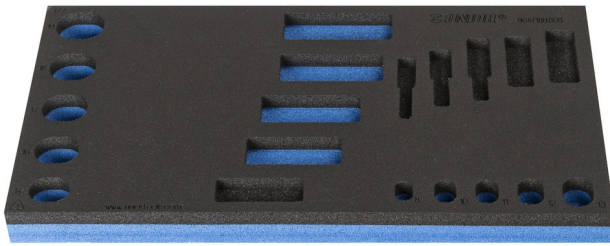

SOS tool tray for 964/18BSOS

VI964/18BSOS

Profielen

Product attributen

- materiaal: polyethyleenschuim met lage dichtheid
- Tool tray dimension: 188 x 364 x 30 mm
- Compatible with drawers of Eurostyle, Eurovision, Euromotion, Europlus and Hercules (front drawers) line

621227

L

188

B

364

H

30

54

* Afbeeldingen van producten zijn symbolisch. Alle afmetingen zijn in mm en gewicht in gram. Alle vermelde afmetingen kunnen variëren in tolerantie.