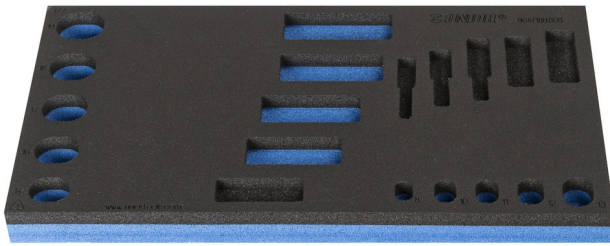

SOS tool tray for 964/18BSOS

vI964/18BSOS

Profielen

Product attributen

- materiaal: polyethyleenschuim met lage dichtheid
- Tool tray dimension: 188 x 364 x 30 mm
- Compatible with drawers of Eurostyle, Eurovision, Europlus and Hercules (front drawers) line

621227

L

188

B

364

H

30

54

* Afbeeldingen van producten zijn symbolisch. Alle afmetingen zijn in mm en gewicht in gram. Alle vermelde afmetingen kunnen variëren in tolerantie.