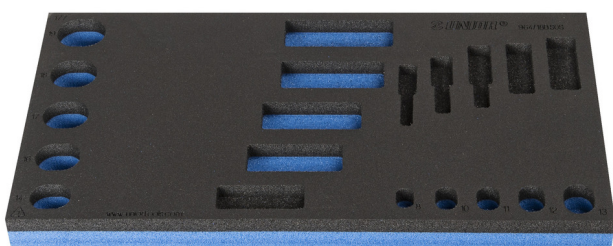

SOS влошка за клучеви луле 964/18 В SOS

VI964/18BSOS

Profiles

Product features

- материјал: полиетиленска пена со мала густина
- Димензија на влошката : 188x364x30mm
- Компатибилни со фиоките на Eurostyle, Eurovision, Euromotion, Europlus и Hercules (предните фиоки)

621227

L

188

B

364

H

30

54