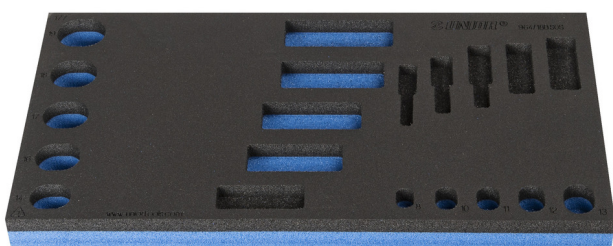

SOS влошка за клучеви луле 964/18 B SOS

VI964/18BSOS

Profiles

Product features

- материјал: полиетиленска пена со мала густина
- Димензија на влошката : 188x364x30mm
- Компатибилни со фиоките на Eurostyle, Eurovision, Euromotion, Europlus и Hercules (предните фиоки)

621227

L

188

B

364

H

30

54