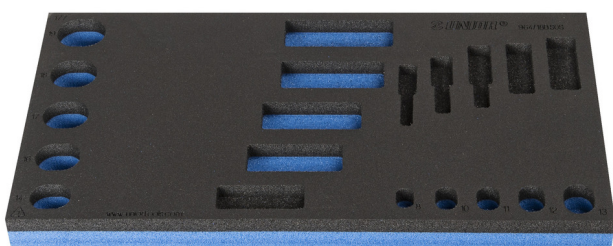

SOS tárolótálca 964/18BSOS készlethez

VI964/18BSOS

Profilok

Termékjellemzők

- anyaga: kis sűrűségű polietilén hab
- szerszámtálca mérete: 188 x 364 x 30 mm
- kompatibilis az Eurostyle, Eurovision, Euromotion, Europlus és Hercules sorozattal (előoldali fiókok)

188 x 364 x 30

621227

L

188

B

364

H

30