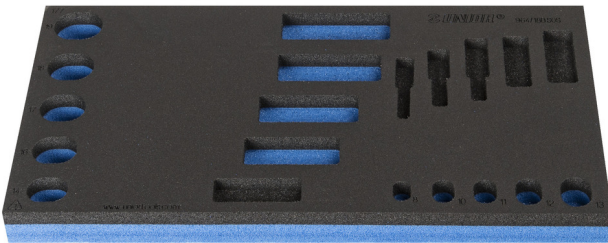

SOS - Moduleinsatz für Pfeifenkopfschlüssel, 12 knt.

VI964/18BSOS

Profile

Produkteigenschaften

- Material: weicher Polyethylenschaum
- Abmessungen Werkzeugeinsätze: 188 x 364 x 30 mm
- Für die Schubladen Eurostyle, Eurovision, Euromotion, Europlus and Hercules (vorne Schubladen) linie geeignet

621227

L

188

B

364

H

30

54