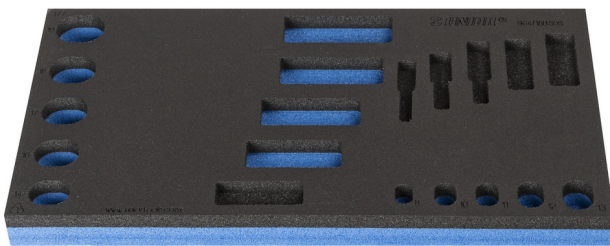

Module mousse SOS vide pour 964/18BSOS

VI964/18BSOS

Profils

Description produit

- Matière : faible densité de mousse polyéthylène
- Dimension du module : 188 x 364 x 30 mm
- Compatible avec les tiroirs des gammes Eurostyle, Eurovision, Europlus et Hercules (tiroirs de devant)

621227

L

188

B

364

H

30

54