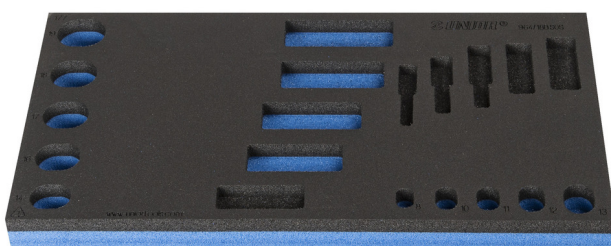

Module mousse SOS vide pour 964/18BSOS

VI964/18BSOS

Profils

Description produit

- Matière : faible densité de mousse polyéthylène
- Dimension du module : 188 x 364 x 30 mm
- Compatible avec les tiroirs des gammes Eurostyle, Eurovision, Europlus et Hercules (tiroirs de devant)

621227

L

188

B

364

H

30

54