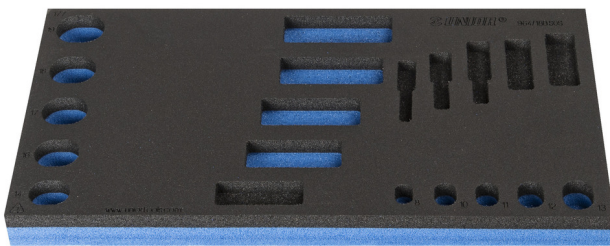

# Module mousse SOS vide pour 964/18BSOS

VI964/18BSOS

## Description produit

- Matière : faible densité de mousse polyéthylène
- Dimension du module : 188 x 364 x 30 mm
- Compatible avec les tiroirs des gammes Eurostyle, Eurovision, Europlus et Hercules (tiroirs de devant)