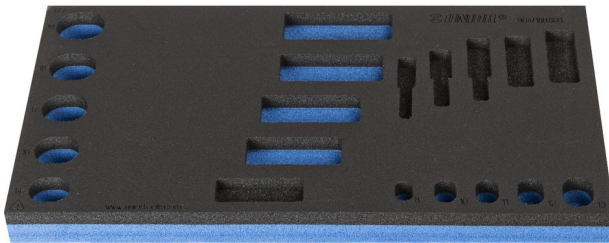

Module mousse SOS vide pour 964/18BSOS

VI964/18BSOS

Profils

Description produit

- Matière : faible densité de mousse polyéthylène
- Dimension du module : 188 x 364 x 30 mm
- Compatible avec les tiroirs des gammes Eurostyle, Eurovision, Europlus et Hercules (tiroirs de devant)

621227

L

188

B

364

H

30

54