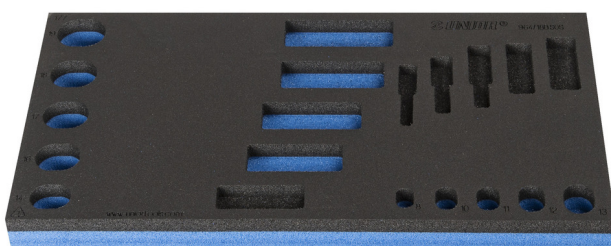

Module mousse SOS vide pour 964/18BSOS

VI964/18BSOS

Profils

Description produit

- Matière : faible densité de mousse polyéthylène
- Dimensions du module : 188 x 364 x 30 mm
- Compatible avec les tiroirs des gammes Eurostyle, Eurovision, Euromotion, Europlus et Hercules (tiroirs de devant)

621227

L

188

B

364

H

30

54