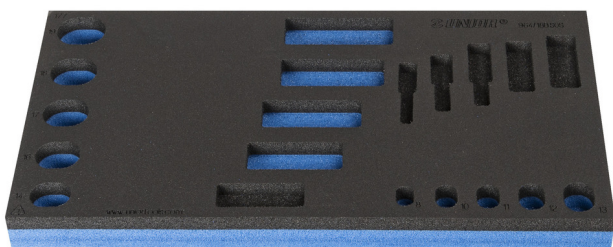

SOS uložak za art. 964/18BSOS

vI964/18BSOS

Profili

Atributi proizvoda

- materijal: polietilenska pjena male gustoće
- Tool tray dimension: 188 x 364 x 30 mm
- Compatible with drawers of Eurostyle, Eurovision, Europlus and Hercules (front drawers) line

621227

L

188

B

364

H

30

54

* Slike proizvoda su simbolične. Sve dimenzije su u mm, masa je u g.