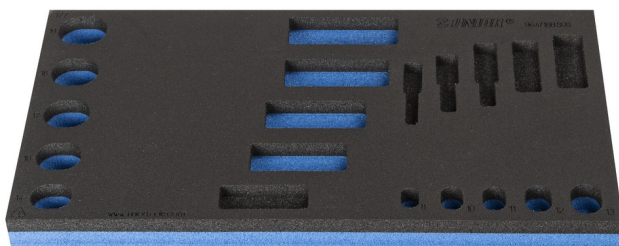

SOS подложка за ключове лула

vI964/18BSOS

Параметри на продукта

- материал:полиетиленова пяна с ниска плътност
- Tool tray dimension: 188 x 364 x 30 mm
- Compatible with drawers of Eurostyle, Eurovision, Europlus and Hercules (front drawers) line

621227

L

188

B

364

H

30

54