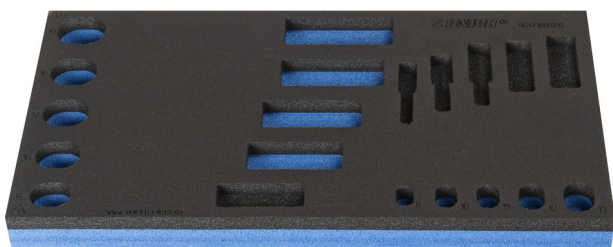

SOS подложка за ключове лула

vI964/18BSOS

Профили

Параметри на продукта

- материал:полиетиленова пяна с ниска плътност
- Инструментална подложка : 188 x 364 x 30 mm
- Съвместим с чекмеджета от Eurostyle, Eurovision, Euromotion, Europlus и Hercules (предни чекмеджета) линия

621227

L

188

B

364

H

30

54