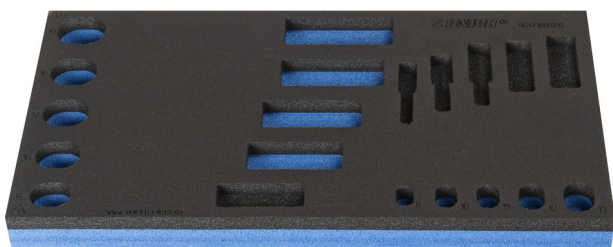

# SOS подложка за ключове лула

vI964/18BSOS

## Параметри на продукта

- материал:полиетиленова пяна с ниска плътност
- Инструментална подложка : 188 x 364 x 30 mm
- Съвместим с чекмеджета от Eurostyle, Eurovision, Euromotion, Europlus и Hercules (предни чекмеджета) линия

188 x 364 x 30

621227

L

188

B

364

H

30