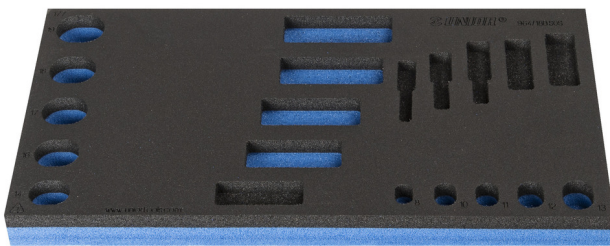

# SOS - Moduleinsatz für Pfeifenkopfschlüssel, 12 knt.

VI964/18BSOS

## Produkteigenschaften

- Material: weicher Polyethylenschaum
- Abmessungen Werkzeugeinsätze: 188 x 364 x 30 mm
- Für die Schubladen Eurostyle, Eurovision, Europlus and Hercules (vorne Schubladen) linie geeignet