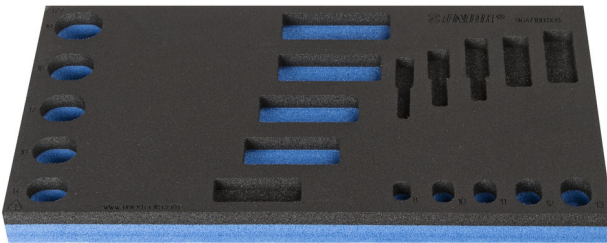

SOS - Moduleinsatz für Pfeifenkopfschlüssel, 12 knt.

VI964/18BSOS

Profile

Produkteigenschaften

- Material: weicher Polyethylenschaum
- Abmessungen Werkzeugeinsätze: 188 x 364 x 30 mm
- Für die Schubladen Eurostyle, Eurovision, Euromotion, Europlus and Hercules (vorne Schubladen) linie geeignet

621227

L

188

B

364

H

30

54