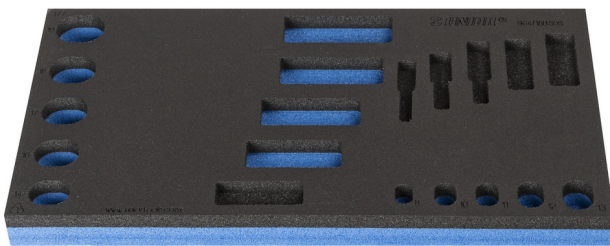

SOS - Moduleinsatz für Pfeifenkopfschlüssel, 12 knt.

VI964/18BSOS

Profile

Produkteigenschaften

- Material: weicher Polyethylenschaum
- Abmessungen Werkzeugeinsätze: 188 x 364 x 30 mm
- Für die Schubladen Eurostyle, Eurovision, Euromotion, Europlus and Hercules (vorne Schubladen) linie geeignet

621227

L

188

B

364

H

30

54