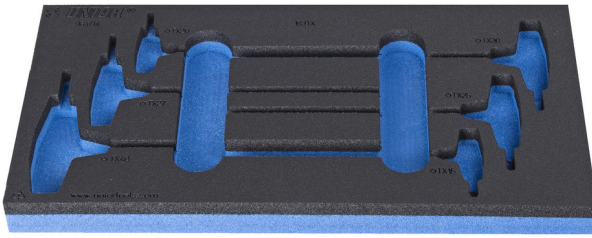

# Θήκη SOS για κατσαβίδια με λαβή T

VI964/14SOS

## Χαρακτηριστικά προϊόντος

- Υλικό :αφρός πολυαιθυλενίου χαμηλής πυκνότητας
- Διαστάσεις δίσκου εργαλείων: 188 x 364 x 30 mm
- Συμβατό με συρτάρια της σειράς Eurostyle, Eurovision, Europlus και Hercules (μπροστινά συρτάρια).