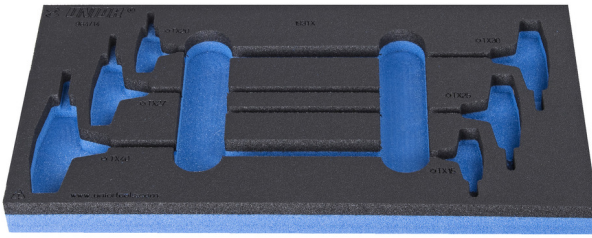

Θήκη SOS για κατσαβίδια με λαβή T

vI964/14SOS

Προφίλ

Χαρακτηριστικά προϊόντος

- Υλικό :αφρός πολυαιθυλενίου χαμηλής πυκνότητας
- Διαστάσεις δίσκου εργαλείων: 188 x 364 x 30 mm
- Συμβατό με συρτάρια της σειράς Eurostyle, Eurovision, Euromotion, Europlus και Hercules (μπροστινά συρτάρια).

621223

L

188

B

364

H

30

52

* Οι εικόνες των προϊόντων είναι συμβολικές. Όλες οι διαστάσεις είναι σε mm, το βάρος είναι σε γραμμάρια. Όλες οι αναφερόμενες διαστάσεις μπορεί να διαφέρουν σε ανοχές.