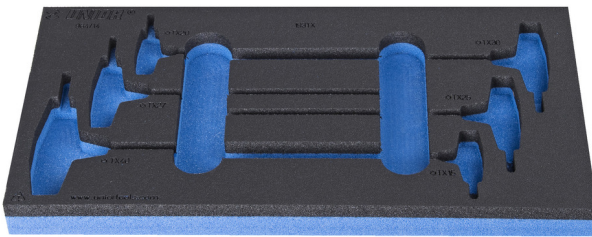

# SOS - Moduleinsatz für Stiftschlüssel mit TX Profil und T-Griff

VI964/14SOS

## Profile

## Produkteigenschaften

- Material: weicher Polyethylenschaum
- Abmessungen Werkzeugeinsätze: 188 x 364 x 30 mm
- Für die Schubladen Eurostyle, Eurovision, Euromotion, Europlus and Hercules (vorne Schubladen) linie geeignet