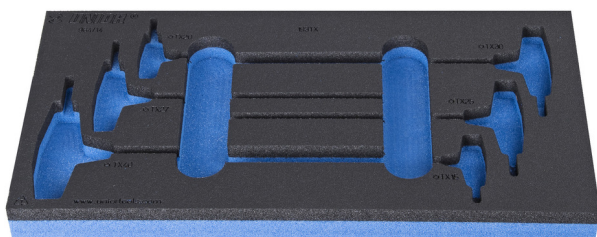

SOS uložak za art. 964/14SOS

vI964/14SOS

Profili

Atributi proizvoda

- materijal: polietilenska pjena male gustoće
- Tool tray dimension: 188 x 364 x 30 mm
- Compatible with drawers of Eurostyle, Eurovision, Euromotion, Europlus and Hercules (front drawers) line

621223

L

188

B

364

H

30

52

* Slike proizvoda su simbolične. Sve dimenzije su u mm, masa je u g.