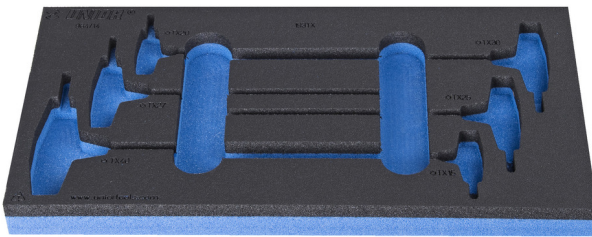

SOS tool tray for 964/14SOS

vI964/14SOS

Profielen

Product attributen

- material: low density polyethylene foam
- Tool tray dimension: 188 x 364 x 30 mm
- Compatible with drawers of Eurostyle, Eurovision, Euromotion, Europlus and Hercules (front drawers) line

621223

L

188

B

364

H

30

52

* Afbeeldingen van producten zijn symbolisch. Alle afmetingen zijn in mm, en het gewicht in grammen. Alle vermelde afmetingen kunnen variëren in tolerantie.