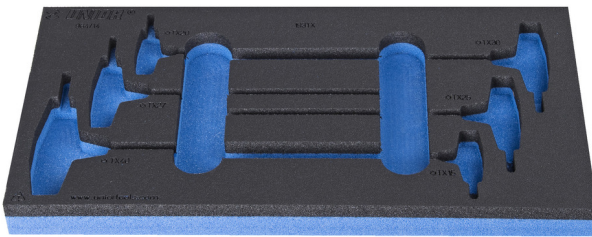

SOS - Moduleinsatz für Stiftschlüssel mit TX Profil und T-Griff

VI964/14SOS

Profile

Produkteigenschaften

- Material: weicher Polyethylschaum
- Abmessungen Werkzeugeinsätze: 188 x 364 x 30 mm
- Für die Schubladen Eurostyle, Eurovision, Euromotion, Europlus and Hercules (vorne Schubladen) linie geeignet

621223

L

188

B

364

H

30

52