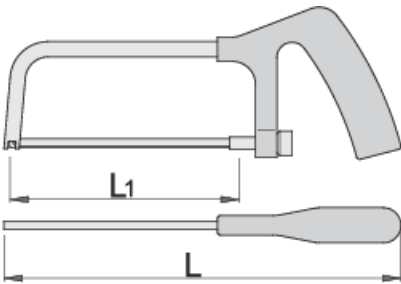

Testere

753P

Profiles

Product features

- plastik sap
- deęiřtirilebilir sap

612164

L1

150

L

260

192

* Ürünlerin resimleri semboliktir. Bütün boyutlar mm ve aęırlık gram cinsindedir.

Spare parts

753P, 753W ve 753VDE için yedek süngü, 2 parçalı takım

Related products

Testere

izoleli testere