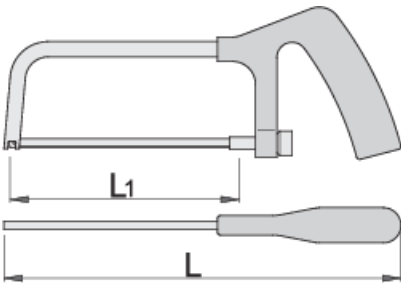

Testere

753P

Profiles

Product features

- plastik sap
- deęiřtirilebilir sap

612164

L1

150

L

260

192

* Ürünlerin resimleri semboliktir. Bütün boyutlar mm ve aęırlık gram cinsindedir.

Spare parts

753P ve 753VDP için yedek süngü, 2 parçalı takım

Related products

Testere

izoleli testere