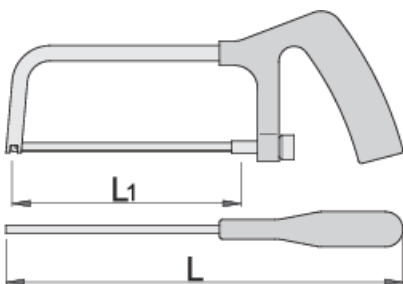

# Piła

753P

## Profile

## Cechy produktu

- plastikowy uchwyt
- wymienny brzeszczot

612164

L1

150

L

260

192

\* Przedstawiony wygląd produktu jest orientacyjny. Wszystkie wymiary są w mm, podana waga w gramach