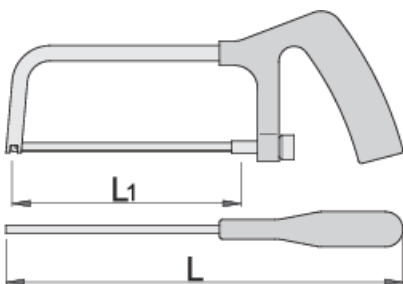

612164

L1

150

L

260

192

* Przedstawiony wygląd produktu jest orientacyjny. Wszystkie wymiary są w mm, podana waga w gramach

Części zamienne