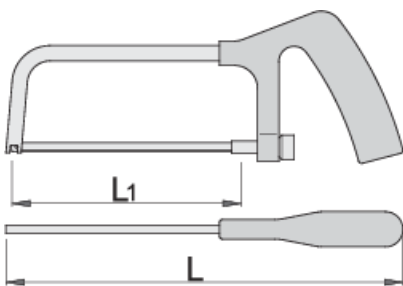

Piła

753P

Profile

Cechy produktu

- plastikowy uchwyt
- wymienny brzeszczot

612164

L1

150

L

260

192

* Przedstawiony wygląd produktu jest orientacyjny. Wszystkie wymiary są w mm, podana waga w gramach

Części zamienne

_____ Wymienne brzeszczoty do 753P. 753W i 753 VDE, 2 sztuki w zestawie

Pochodne produkty