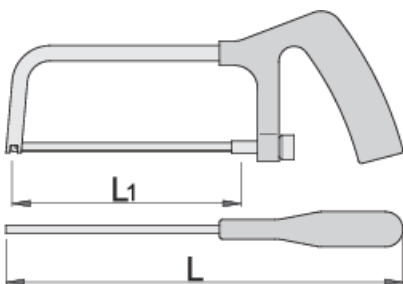

# Seghetto

753P

## Attributi del prodotto

- impugnatura di plastica
- lama sostituibile

612164

L1

150

L

260

192

\* Le immagini dei prodotti sono puramente simboliche. Tutte le dimensioni sono in mm, peso in grammi.

## Parti di ricambio

Lama di ricambio per 753P, 753W e 753VDE, set 2 pz.