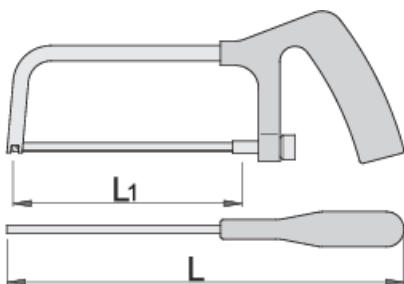

Műszerész fűrész

753P

Profilok

Termékjellemzők

- műanyag nyél
- fűrészlap cserélhető

612164

L1

150

L

260

192

* A termékeképek illusztrációk. Minden feltüntetett méret milliméterben, a tömegek grammokban. Az összes feltüntetett méret eltérhet a toleranciának megfelelően.

Pótalkatrészek

Fűrészlapok 753P, 753W és 753VDE fűrészekhez, 2 darab