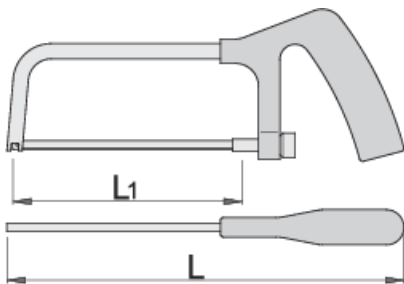

Műszerész fűrész

753P

Profilok

Termékjellemzők

- műanyag nyél
- fűrészlap cserélhető

612164

L1

150

L

260

192

* A termékeképek illusztrációk. Minden feltüntetett méret milliméterben, a tömegek grammokban. Az összes feltüntetett méret eltérhet a toleranciának megfelelően.

Pótalkatrészek

Fűrészlapok 753P, 753W és 753VDE fűrészekhez, 2 darab