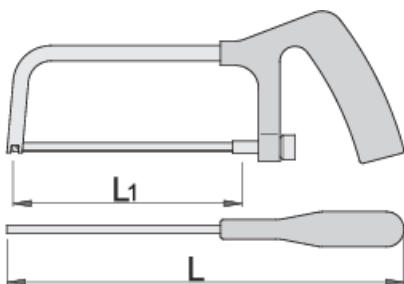

Műszerész fűrész

753P

Profilok

Termékjellemzők

- műanyag nyél
- fűrészlap cserélhető

612164

L1

150

L

260

192

* A termékeképek illusztrációk. Minden feltüntetett méret milliméterben, a tömegek grammokban. Az összes feltüntetett méret eltérhet a toleranciának megfelelően.

Pótalkatrészek

———— Fűrészlapok 753P és 753VDP fűrészekhez, 2 darab