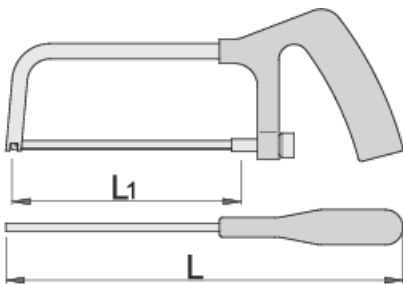

Σιδηροπρίονο με πλαστική λαβή

753P

Προφίλ

Χαρακτηριστικά προϊόντος

- πλαστική χειρολαβή
- αποσπώμενη λάμα

612164

L1

150

L

260

192

* Οι εικόνες των προϊόντων είναι συμβολικές. Όλες οι διαστάσεις είναι σε mm, το βάρος είναι σε γραμμάρια. Όλες οι αναφερόμενες διαστάσεις μπορεί να διαφέρουν σε ανοχές.

Ανταλλακτικά

Ανταλλακτικές λεπίδες για τα 753P, 753W και 753VDE