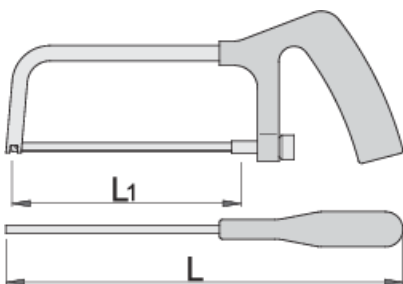

Sharrë

753P

Profiles

Product features

- plastike trajtuar
- teh zë vendin

612164

L1

150

L

260

192

* Imazhet e produkteve janë simbolike. Të gjitha dimensionet janë në mm, pesha në gram. Të gjitha dimensionet e listuara mund të ndryshojnë në tolerancë.

Spare parts

Teh këmbimi për 753P, 753W dhe 753VDE, 2 copë grup