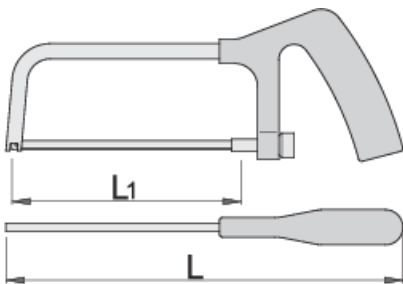

Sharrë

753P

Profiles

Product features

- plastike trajtuar
- teh zë vendin

612164

L1

150

L

260

192

* Imazhet e produkteve janë simbolike. Të gjitha dimensionet janë në mm, pesha në gram. Të gjitha dimensionet e listuara mund të ndryshojnë në tolerancë.

Spare parts

_____ Teh këmbimi për 753P dhe 753VDP, 2 copë grup