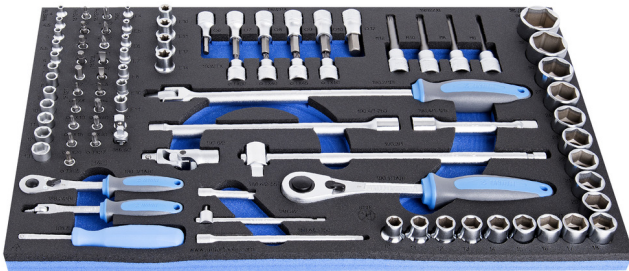

# Garnitura nasadnih ključev v SOS vložku

964/36SOS

## Atributi izdelka

- Dimenzija vložka: 564 x 364 x 30 mm
- Za predale vozičkov Eurostyle, Eurovision, Europlus in Hercules (sprednji predali)

## Set vsebuje:

- 12x nasadni ključ 1/4", 6 kotni (artikel 188/2 6P) dim. 4, 4.5, 5, 5.5, 6, 7, 8, 9, 10, 11, 12, 13
- 7x nasadni ključ 1/4" z notranjim TX profilom (artikel 189/2) dim. E4, E5, E6, E7, E8, E10, E11
- 19x vijačni nastavek 1/4"; inbus (artikel 187/2HX dim. 3, 4, 5, 6, 7), TX profil (artikel 187/2TX dim. TX8, TX10, TX15, TX20, TX25, TX27, TX30, TX40), križni (artikel 187/2PH dim. PH 1, PH 2, PH 3), ploščati (artikel 187/2SL dim. 0.8x4, 1,0x5,5, 1,2x7)
- 1x dvosmerna raglja 1/4"
- pribor 1/4"; 1x ročica z zglobom, 1x T ročica, 2x podaljšek (55, 150mm), 1x kardanski zglob, 1x adapter (1/4"-3/8")
- 1x izvijač z 1/4" zunanjim in notranjim nastavkom

- 18x nasadni ključ 1/2", 6 kotni (artikel 190/1 6P) dim. 10, 11, 12, 13, 14, 15, 16, 17, 18, 19, 20, 21, 22, 23, 24, 27, 30, 32
- 4x vijačni nastavek 1/2", s TX profilom (artikel 192/2TX) dim. TX30, TX40, TX45, TX50
- 4x nasadni ključ 1/2" z notranjim TX profilom (artikel 191/1) dim. E10, E11, E12, E14
- 6x vijačni nastavek 1/2" inbus (artikel 192/2HX) dim. 6, 7, 8, 9, 10, 12
- 4x vijačni nastavek 1/2", dolg, z ZX profilom (artikel 192/2ZXL) dim. M6, M8, M10, M12
- 1x dvosmerna raglja 1/2"
- pribor 1/2"; 1x ročica z zglobom, 1x T ročica, 2x podaljšek (125, 250mm), 1x kardanski zglob