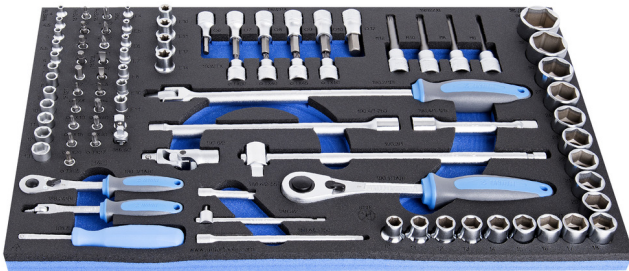

Garnitura nasadnih ključeva 1/2" s priborom u SOS ulošku

964/36SOS

Profili

Atributi proizvoda

- Dimenzija uloška: 564 x 364 x 30 mm
- Za Eurostyle, Eurovision, Europlus i Hercules ladice za kolica (prednje ladice)

Set sadrži:

- 12x ključ nasadni, prihvat 1/4" 6-kutni, 12 kotni (artikal 188/2 12P) dim. 4, 4.5, 5, 5.5, 6, 7, 8, 9, 10, 11, 12, 13
- 7x nasadni ključ 1/4" s unutarnjim TX profilom (artikal 189/2) dim. E4, E5, E6, E7, E8, E10, E11
- 19x ključ nasadni 1/4"; imbus (artikal 187/2HX dim. 3, 4, 5, 6, 7), TX profil (artikal 187/2TX dim. TX8, TX10, TX15, TX20, TX25, TX27, TX30, TX40), križni (artikal 187/2PH dim. PH 1, PH 2, PH 3), plosnati (artikal 187/2SL dim. 0.8x4, 1,0x5,5, 1,2x7)
- 1x račna dvosmjerna, prihvat 1/4"
- pribor 1/4"; 1x ručka sa zglobovom, 1x T ručka, 2x nastavak (55, 150mm), 1x kardanski zglob, 1x adapter (1/4"-3/8")
- 1x odvijač s nastavkom 1/4"

- 18x ključ nasadni, prihvat 1/2" 6-kutni (artikal 190/1 6P) dim. 10, 11, 12, 13, 14, 15, 16, 17, 18, 19, 20, 21, 22, 23, 24, 27, 30, 32
- 4x vijačni nastavak 1/2", s TX profilom (artikal 192/2TX) dim. TX30, TX40, TX45, TX50
- 4x ključ nasadni s unutarnjim TX profilom, prihvat 1/2" (artikal 191/1) dim. E10, E11, E12, E14
- 6x ključ nasadni imbus, prihvat 1/2" (artikal 192/2HX) dim. 6, 7, 8, 9, 10, 12
- 4x vijačni nastavak 1/2", dolg, s ZX profilom (artikal 192/2ZXL) dim. M6, M8, M10, M12
- 1x račna dvosmjerna, prihvat 1/2"
- pribor 1/2"; 1x ručica sa zglobom, 1x T-ručka, 2x produžetak (125, 250mm), 1x kardanski zglob