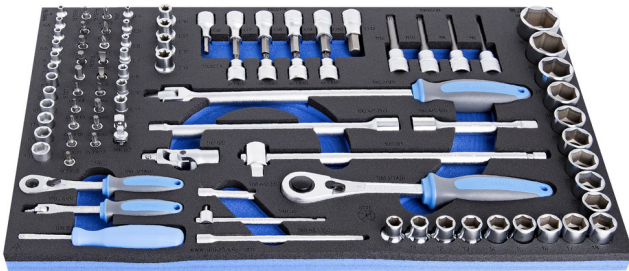

Garnitura nasadnih ključeva 1/2" s priborom u SOS ulošku

964/36SOS

Profili

Atributi proizvoda

- Dimenzija uloška: 564 x 364 x 30 mm
- Za Eurostyle, Eurovision, Euromotion, Europlus i Hercules ladice za kolica (prednje ladice)

Set sadrži:

- 12x ključ nasadni, prihvat 1/4" 6-kutni, 12 kotni (artikal 188/2 12P) dim. 4, 4.5, 5, 5.5, 6, 7, 8, 9, 10, 11, 12, 13
- 7x nasadni ključ 1/4" s unutarnjim TX profilom (artikal 189/2) dim. E4, E5, E6, E7, E8, E10, E11
- 19x ključ nasadni 1/4"; imbus (artikal 187/2HX dim. 3, 4, 5, 6, 7), TX profil (artikal 187/2TX dim. TX8, TX10, TX15, TX20, TX25, TX27, TX30, TX40), križni (artikal 187/2PH dim. PH 1, PH 2, PH 3), plosnati (artikal 187/2SL dim. 0.8x4, 1,0x5,5, 1,2x7)
- 1x račna dvosmjerna, prihvat 1/4"
- pribor 1/4"; 1x ručka sa zglobovom, 1x T ručka, 2x nastavak (55, 150mm), 1x kardanski zglob, 1x adapter (1/4"-3/8")
- 1x odvijač s nastavkom 1/4"

- 18x ključ nasadni, prihvat 1/2" 6-kutni (artikal 190/1 6P) dim. 10, 11, 12, 13, 14, 15, 16, 17, 18, 19, 20, 21, 22, 23, 24, 27, 30, 32
- 4x vijačni nastavak 1/2", s TX profilom (artikal 192/2TX) dim. TX30, TX40, TX45, TX50
- 4x ključ nasadni s unutarnjim TX profilom, prihvat 1/2" (artikal 191/1) dim. E10, E11, E12, E14
- 6x ključ nasadni imbus, prihvat 1/2" (artikal 192/2HX) dim. 6, 7, 8, 9, 10, 12
- 4x vijačni nastavak 1/2", dolg, s ZX profilom (artikal 192/2ZXL) dim. M6, M8, M10, M12
- 1x račna dvosmjerna, prihvat 1/2"
- pribor 1/2"; 1x ručica sa zglobom, 1x T-ručka, 2x produžetak (125, 250mm), 1x kardanski zglob