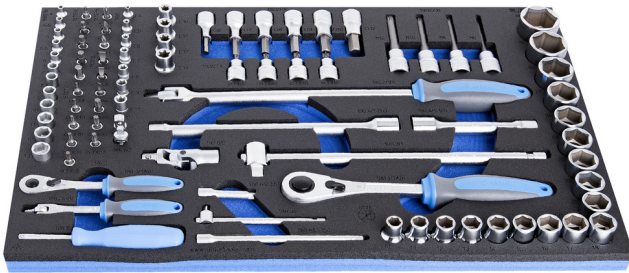

Juego de vasos en bandeja SOS

964/36SOS

Perfiles

Características del producto

- Dimensiones de la envoltura de herramientas: 564 x 364 x 30 mm
- Compatible con los cajones para herramientas de la línea Eurostyle, Eurovision, Euromotion, Europlus y Hercules (cajones frontales)

El juego incluye:

- 12x vasos de 1/4", 6 caras (artículo 188/2 6P) dim. 4, 4.5, 5, 5.5, 6, 7, 8, 9, 10, 11, 12, 13
- 7x vasos de 1/4" con perfil TX hembra (artículo 189/2) dim. E4, E5, E6, E7, E8, E10, E11
- 19x vasos de destornillador 1/4"; hexagonales (artículo 187/2HX dim. 3, 4, 5, 6, 7), de perfil TX (artículo 187/2TX dim. TX8, TX10, TX15, TX20, TX25, TX27, TX30, TX40), en cruz (artículo 187/2PH dim. PH 1, PH 2, PH 3), planos (artículo 187/2SL dim. 0,8x4, 1,0x5,5, 1,2x7)
- 1x carraca reversible 1/4"
- accesorios 1/4"; 1x mango giratorio, 1x mango en T deslizante, 2x alargadera (55, 150mm), 1x junta universal, 1x adaptador (1/4"-3/8")
- 1x mango de giro de 1/4"
- 18x vasos de 1/2", 6 caras (artículo 190/1 6P) dim. 10, 11, 12, 13, 14, 15, 16, 17, 18, 19, 20, 21, 22, 23, 24, 27, 30, 32

- 4x llaves de vaso de 1/2", con perfil TX (artículo 192/2TX) dim. TX30, TX40, TX45, TX50
- 4x llaves de vaso de 1/2" con perfil TX hembra (artículo 191/1) dim. E10, E11, E12, E14
- 6x llaves de vaso de 1/2" con punta allen (artículo 192/2HX) dim. 6, 7, 8, 9, 10, 12
- 4 llaves de vaso largas de 1/2", con perfil ZX (artículo 192/2ZXL) dim. M6, M8, M10, M12
- 1 carraca reversible de 1/2"
- accesorios de 1/2"; 1 mango giratorio, 1 mango en T deslizante, 2 alargaderas (125, 250 mm), 1 junta universal