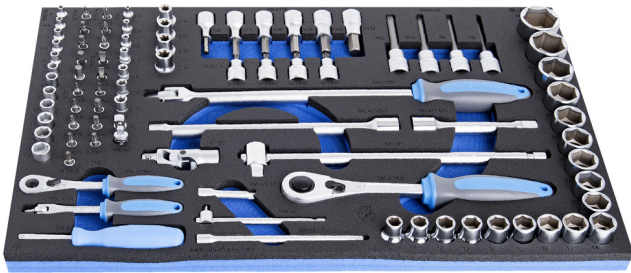

# Juego de vasos en bandeja SOS

964/36SOS

## Características del producto

- Dimensiones de la envoltura de herramientas: 564 x 364 x 30 mm
- Compatible con los cajones para herramientas de la línea Eurostyle, Eurovision, Europlus y Hercules (cajones frontales)

## El juego incluye:

- 12x vasos de 1/4", 6 caras (artículo 188/2 6P) dim. 4, 4.5, 5, 5.5, 6, 7, 8, 9, 10, 11, 12, 13
- 7x vasos de 1/4" con perfil TX hembra (artículo 189/2) dim. E4, E5, E6, E7, E8, E10, E11
- 19x vasos de destornillador 1/4"; hexagonales (artículo 187/2HX dim. 3, 4, 5, 6, 7), de perfil TX (artículo 187/2TX dim. TX8, TX10, TX15, TX20, TX25, TX27, TX30, TX40), en cruz (artículo 187/2PH dim. PH 1, PH 2, PH 3), planos (artículo 187/2SL dim. 0,8x4, 1,0x5,5, 1,2x7)
- 1x carraca reversible 1/4"
- accesorios 1/4"; 1x mango giratorio, 1x mango en T deslizante, 2x alargadera (55, 150mm), 1x junta universal, 1x adaptador (1/4"-3/8")
- 1x mango de giro de 1/4"
- 18x vasos de 1/2", 6 caras (artículo 190/1 6P) dim. 10, 11, 12, 13, 14, 15, 16, 17, 18, 19, 20, 21, 22, 23, 24, 27, 30, 32

- 4x llaves de vaso de 1/2", con perfil TX (artículo 192/2TX) dim. TX30, TX40, TX45, TX50
- 4x llaves de vaso de 1/2" con perfil TX hembra (artículo 191/1) dim. E10, E11, E12, E14
- 6x llaves de vaso de 1/2" con punta allen (artículo 192/2HX) dim. 6, 7, 8, 9, 10, 12
- 4 llaves de vaso largas de 1/2", con perfil ZX (artículo 192/2ZXL) dim. M6, M8, M10, M12
- 1 carraca reversible de 1/2"
- accesorios de 1/2"; 1 mango giratorio, 1 mango en T deslizante, 2 alargaderas (125, 250 mm), 1 junta universal