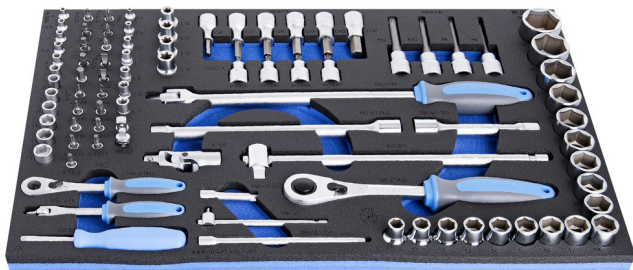

# Gola sada s příslušenstvím v SOS zásobníku

964/36SOS

## Vlastnosti produktu

- Rozměry zásobníku nářadí: 564 x 364 x 30 mm
- Kompatibilní se zásuvkami řady Eurostyle, Eurovision, Europlus a Hercules (přední zásuvky)

## Sada obsahuje:

- 12x Nástrčná hlavice 1/4", 6 hran (art. 188/2 6P) dim. 4, 4.5, 5, 5.5, 6, 7, 8, 9, 10, 11, 12, 13
- 7x Nástrčná hlavice 1/4" s TX profilem (art. 189/2) dim. E4, E5, E6, E7, E8, E10, E11
- 19x Zástrčná hlavice 1/4"; Imbus (art. 187/2HX dim. 3, 4, 5, 6, 7), TX profile (article 187/2TX dim. TX8, TX10, TX15, TX20, TX25, TX27, TX30, TX40), crosstip (article 187/2PH dim. PH 1, PH 2, PH 3), flat (article 187/2SL dim. 0.8x4, 1,0x5,5, 1,2x7)
- 1x reversibilní ráčna 1/4"
- Příslušenství 1/4"; 1x vratidlo kloubové, 1x T - vratidlo, 2x nástavec ráčny (55, 150mm), 1x universální kloub, 1x redukce (1/4"-3/8")
- 1x Nástavec s rukojetí 1/4"

- 18x socket 1/2", 6 point (article 190/1 6P) dim. 10, 11, 12, 13, 14, 15, 16, 17, 18, 19, 20, 21, 22, 23, 24, 27, 30, 32
- 4x Zástrčná hlavice 1/2", s TX profilem (art. 192/2TX) dim. TX30, TX40, TX45, TX50
- 4x Nástrčná hlavice 1/2" s TX profilem (art. 191/1) dim. E10, E11, E12, E14
- 6x Zástrčné hlavice 1/2" (art. 192/2HX) dim. 6, 7, 8, 9, 10, 12
- 4x Zástrčné hlavice, prodloužené 1/2", s ZX profilem (art. 192/2ZXL) dim. M6, M8, M10, M12
- 1x reversibilní ráčna 1/2"
- Příslušenství 1/2"; 1x vratidlo kloubové, 1x T-vratidlo, 2x Nástavec ráčny (125, 250mm), 1x universální kloub