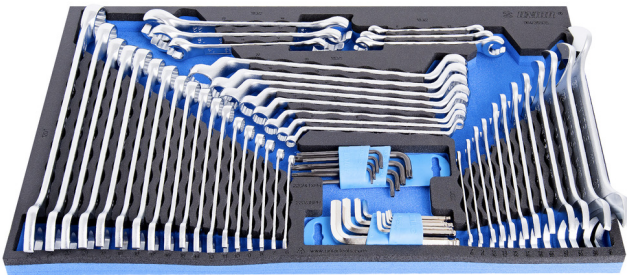

Garnitura ključev v SOS vložku

964/35SOS

Profili

Atributi izdelka

- Dimenzija vložka: 564 x 364 x 30 mm
- Za predale vozičkov Eurostyle, Eurovision, Europlus in Hercules (sprednji predali)

Set vsebuje:

- 12x viličasti ključ (artikel 110/1) dim. 6x7, 8x9, 10x11, 12x13, 14x15, 16x17, 18x19, 20x22, 21x23, 24x27, 25x28, 30x32
- 18x dolgi viličasto obročni ključ (artikel 120/1) dim. 6, 7, 8, 9, 10, 11, 13, 14, 15, 16, 17, 18, 19, 20, 21, 22, 24, 27
- 8x obročni ključ (artikel 180/1) dim. 6x7, 8x9, 10x11, 12x13, 14x15, 16x17, 18x19, 20x22
- 6x ukrivljen odprt obročni ključ (artikel 183/2) dim. 8x10, 10x11, 11x13, 12x14, 17x19, 19x22
- 9x inbus ključ za kotno vijačenje (artikel 220/3S) dim. 1.5, 2, 2.5, 3, 4, 5, 6, 8, 10 na plastičnem obešalu
- 9x inbus ključ s TX profilom in luknjo (artikel 220/7TX) dim. TR 8, TR 9, TR 10, TR 15, TR 20, TR 25, TR 27, TR 30, TR 40 na plastičnem obešalu

Naziv izdelka	SKU	Izdelek	Dimenzija	Količina
Garnitura ključev v SOS vložku	621394	964/35SOS	-	54
Ključ viličasti	 110/1	110/1	6 x 7, 8 x 9, 10 x 11, 12 x 13, 14 x 15, 16 x 17, 18 x 19, 20 x 22, 21 x 23, 24 x 27, 25 x 28, 30 x 32	12
Ključ viličasto obročni, dolg	 120/1	120/1	6, 7, 8, 9, 10, 11, 13, 14, 15, 16, 17, 18, 19, 20, 21, 22, 24, 27	18
Ključ obročni	 180/1	180/1	6 x 7, 8 x 9, 10 x 11, 12 x 13, 14 x 15, 16 x 17, 18 x 19, 20 x 22	8
Ključ obročni odprti, ukrivljen	 183/2	183/2	8 x 10, 10 x 11, 11 x 13, 12 x 14, 17 x 19, 19 x 22	6
Garnitura inbus ključev za kotno vijačenje na plastičnem obešalu		220/3SPH		1
Garnitura ključev s TX profilom in luknjo na plastičnem obešalu		220/7TXPH	TR8 - TR40x9	1
Vložek SOS za 964/35SOS		v1964/35SOS	564x364x30	1

* Slike proizvodov so simbolične. Vse dimenzije so v mm, teža v g. Vse navedene dimenzije lahko odstopajo v tolerančnih merah.