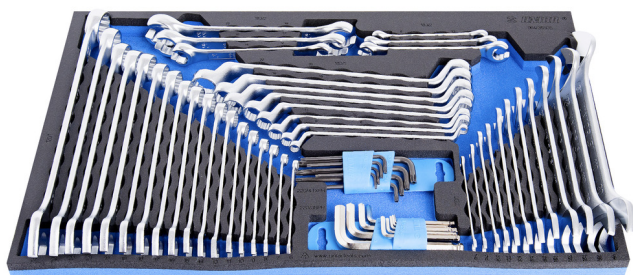

Набор ключей в SOS-ложементе

964/35SOS

Профили

Описание товара

- Размер ложемента: 564 x 364 x 30 мм
- Совместимо с тележками серии Eurostyle, Eurovision, Euromotion, Europlus and Hercules

В комплекте:

- 12х ключей рожковых (полированные головки) (арт. 110/1) 6x7, 8x9, 10x11, 12x13, 14x15, 16x17, 18x19, 20x22, 21x23, 24x27, 25x28, 30x32
- 18х ключей комбинированных удлинённых (полированные головки) (арт. 120/1) 6, 7, 8, 9, 10, 11, 13, 14, 15, 16, 17, 18, 19, 20, 21, 22, 24, 27
- 8х ключей накидных с изгибом (180/1) 6x7, 8x9, 10x11, 12x13, 14x15, 16x17, 18x19, 20x22
- 6х ключей кольцевых открытых (арт.183/2) 8x10, 10x11, 11x13, 12x14, 17x19, 19x22
- 9х ключей шестигранных с закруглённым жалом (арт. 220/3S) 1.5, 2, 2.5, 3, 4, 5, 6, 8, 10 в пластиковом подвесе
- 9х ключей с профилем TORX и отверстием (арт.220/7TX) TR 8, TR 9, TR 10, TR 15, TR 20, TR 25, TR 27, TR 30, TR 40 в пластиковом подвесе

Ложементы SOS – преимущества:

- материал: пенополиэтиленовая пенка
- Вставки SOS сделаны из двухслойного пенополиэтилена, стойкого к грязи, бензину, маслу, нитро разбавителям, клеям и моторному маслу, которые можно легко удалить, не оставляя видимых следов (пятен). Клеи и моторные масла необходимо удалять немедленно при помощи бензина, чтобы избежать образования постоянных пятен.
- These tool trays of polyethylene foam are used for clearer and better organised tool storage in tool boxes, tool cases, the drawers of tool carriages and tool cabinets. These tool trays can be used in a wide range of temperatures, do not absorb dampness and, with normal use, have a long lifespan. They protect the tools by holding them in their own specifically designed place, thus preventing them from moving uncontrollably around in the storage area. As the positions in the tray are precisely defined and designed for each specific tool, it is also easy to establish which tools are missing.