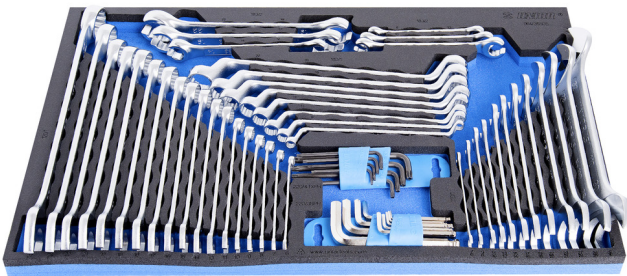

Гарнитура клучеви во SOS влошка за алат

964/35SOS

Profiles

Product features

- Димензија на влошката : 564 x 364 x 30 mm
- Компатибилни со фиоките на Eurostyle, Eurovision, Euromotion, Europlus и Hercules (предните фиоки)

Гарнитурата вклучува:

- 12 рачвасти клучеви (артикл 110/1) димензии:6x7, 8x9, 10x11, 12x13, 14x15, 16x17, 18x19, 20x22, 21x23, 24x27, 25x28, 30x32
- 18 долги комбинирани клучеви 18 (артикл 120/1) димензија 6, 7, 8, 9, 10, 11, 13, 14, 15, 16, 17, 18, 19, 20, 21, 22, 24, 27
- 8 окасти клучеви (артикл 180/1) димензија 6x7, 8x9, 10x11, 12x13, 14x15, 16x17, 18x19, 20x22
- 6 х отворен окаст клуч (183/2) dim. 8x10, 10x11, 11x13, 12x14, 17x19, 19x22)
- 9 инбус клучеви топчести (артикл 220/7TX) димензија 1.5, 2, 2.5, 3, 4, 5, 6, 8, 10 на пластичен држач
- 8 клучеви со TX профил и отвор (артикл 220/7TX) димензија TR 9, TR 10, TR 15, TR 20, TR 25, TR 27, TR 30, TR 40 на пластичен држач

940E
940EV
920PLUS

3/3

564 x 364 x 30

Product name	SKU	Article	Dimensions	Quantity
Гарнитура клучеви во SOS влошка за алат	621394	964/35SOS	-	54
Двостран вилушкаст клуч		110/1	6 x 7, 8 x 9, 10 x 11, 12 x 13, 14 x 15, 16 x 17, 18 x 19, 20 x 22, 21 x 23, 24 x 27, 25 x 28, 30 x 32	12
Комбиниран вилушкаст окаст клуч, долг, полиран		120/1	6, 7, 8, 9, 10, 11, 13, 14, 15, 16, 17, 18, 19, 20, 21, 22, 24, 27	18
Двостран ѕвездест клуч свиткан		180/1	6 x 7, 8 x 9, 10 x 11, 12 x 13, 14 x 15, 16 x 17, 18 x 19, 20 x 22	8
Клуч отворен окаст		183/2	8 x 10, 10 x 11, 11 x 13, 12 x 14, 17 x 19, 19 x 22	6
Гарнитура инбус клучеви топчести на пластичен сталак		220/3SPH		1
Гарнитура клучеви со TX профил и отвор на пластичен држач		220/7TXPH	TR8 - TR40x9	1
SOS влошка за 964/35 SOS		vI964/35SOS	564x364x30	1