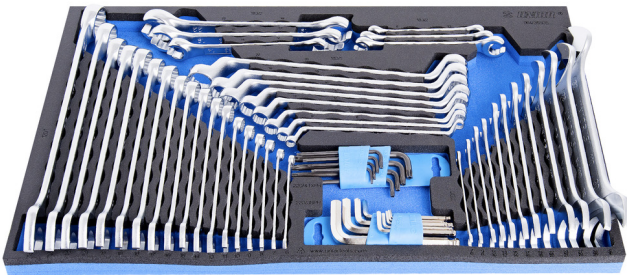

Kulcskészlet, SOS tálcában

964/35SOS

Profilok

Termékjellemzők

- szerszámtálca mérete: 564 x 364 x 30 mm
- kompatibilis az Eurostyle, Eurovision, Euromotion, Europlus és Hercules sorozattal (előoldali fiókok)

Készlet tartalma:

- 12x villáskulcs (110/1): 6x7, 8x9, 10x11, 12x13, 14x15, 16x17, 18x19, 20x22, 21x23, 24x27, 25x28, 30x32
- 18x csillag-villáskulcs, hosszú típus (120/1): 6, 7, 8, 9, 10, 11, 13, 14, 15, 16, 17, 18, 19, 20, 21, 22, 24, 27
- 8x csillagkulcs (180/1): 6x7, 8x9, 10x11, 12x13, 14x15, 16x17, 18x19, 20x22
- 6x fékcsőkulcs (183/2): 8x10, 10x11, 11x13, 12x14, 17x19, 19x22
- 9x gömbvégű imbuszkulcs (220/3S): 1.5, 2, 2.5, 3, 4, 5, 6, 8, 10, műanyag tartóban
- 9x biztonsági Torx hajlítottkulcs (220/7TX): TR 8, TR 9, TR 10, TR 15, TR 20, TR 25, TR 27, TR 30, TR 40, műanyag tartóban

Termék megnevezése	SKU	Cikk	Méreték	Mennyiség
Kulcskészlet, SOS tálcában	621394	964/35SOS	-	54
Villáskulcs		110/1	6 x 7, 8 x 9, 10 x 11, 12 x 13, 14 x 15, 16 x 17, 18 x 19, 20 x 22, 21 x 23, 24 x 27, 25 x 28, 30 x 32	12
Csillag-villáskulcs, hosszú típus		120/1	6, 7, 8, 9, 10, 11, 13, 14, 15, 16, 17, 18, 19, 20, 21, 22, 24, 27	18
Hajlított csillagkulcs		180/1	6 x 7, 8 x 9, 10 x 11, 12 x 13, 14 x 15, 16 x 17, 18 x 19, 20 x 22	8
Fékcsőkulcs		183/2	8 x 10, 10 x 11, 11 x 13, 12 x 14, 17 x 19, 19 x 22	6
Gömbvégű imbuszkulcs-készlet, műanyag függesztőn		220/3SPH		1
Biztonsági Torx (TR) hajlítottkulcs- készlet, műanyag függesztőn		220/7TXPH	TR8 - TR40x9	1
SOS tárolótálca 964/35SOS készlethez		v1964/35SOS	564x364x30	1