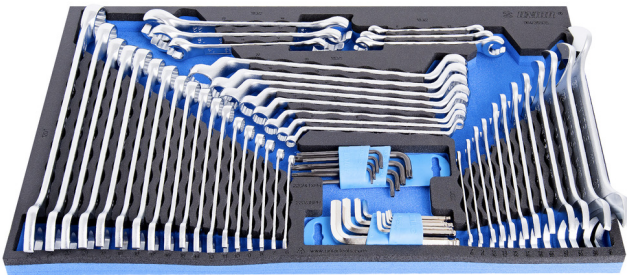

Kulcskészlet, SOS tálcában

964/35SOS

Profilok

Termékjellemzők

- szerszámtálca mérete: 564 x 364 x 30 mm
- kompatibilis az Eurostyle, Eurovision, Euromotion, Europlus és Hercules sorozattal (előoldali fiókok)

Készlet tartalma:

- 12x villáskulcs (110/1): 6x7, 8x9, 10x11, 12x13, 14x15, 16x17, 18x19, 20x22, 21x23, 24x27, 25x28, 30x32
- 18x csillag-villáskulcs, hosszú típus (120/1): 6, 7, 8, 9, 10, 11, 13, 14, 15, 16, 17, 18, 19, 20, 21, 22, 24, 27
- 8x csillagkulcs (180/1): 6x7, 8x9, 10x11, 12x13, 14x15, 16x17, 18x19, 20x22
- 6x fékcsőkulcs (183/2): 8x10, 10x11, 11x13, 12x14, 17x19, 19x22
- 9x gömbvégű imbuszkulcs (220/3S): 1.5, 2, 2.5, 3, 4, 5, 6, 8, 10, műanyag tartóban
- 9x biztonsági Torx hajlítottkulcs (220/7TX): TR 8, TR 9, TR 10, TR 15, TR 20, TR 25, TR 27, TR 30, TR 40, műanyag tartóban

SOS tárolótálcák előnyei:

- anyaga: kis sűrűségű polietilén hab

- Az SOS tárolótálcák kétrétegű polietilén habból készülnek, amely ellenálló a zsírral, benzinnel, olajjal, nitro oldószerekkel, ragasztóanyagokkal és a motorolajjal szemben. Az esetleges szennyeződések nyom nélkül eltávolíthatók. A ragasztóanyagokat és a motorolajat azonnal, még száradás előtt el kell távolítani benzin segítségével.
- These tool trays of polyethylene foam are used for clearer and better organised tool storage in tool boxes, tool cases, the drawers of tool carriages and tool cabinets. These tool trays can be used in a wide range of temperatures, do not absorb dampness and, with normal use, have a long lifespan. They protect the tools by holding them in their own specifically designed place, thus preventing them from moving uncontrollably around in the storage area. As the positions in the tray are precisely defined and designed for each specific tool, it is also easy to establish which tools are missing.