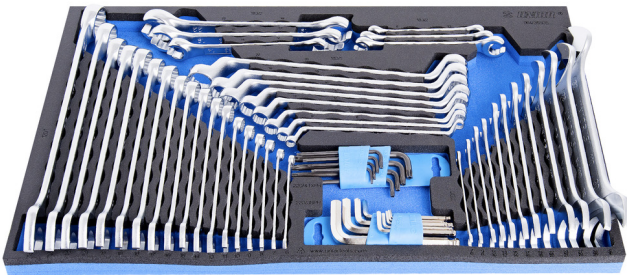

Συλλογή κλειδιών σε θήκη SOS

964/35SOS

Προφίλ

Χαρακτηριστικά προϊόντος

- Διαστάσεις δίσκου εργαλείων: 564 x 364 x 30 mm
- Συμβατό με συρτάρια της σειράς Eurostyle, Eurovision, Euromotion, Europlus και Hercules (μπροσπινά συρτάρια).

Το σετ περιλαμβάνει:

- 12x γερμανικά κλειδιά (article 110/1) dim. 6x7, 8x9, 10x11, 12x13, 14x15, 16x17, 18x19, 20x22, 21x23, 24x27, 25x28, 30x32
- 18x μακριά γερμανοπολύγωνα (article 120/1) dim. 6, 7, 8, 9, 10, 11, 13, 14, 15, 16, 17, 18, 19, 20, 21, 22, 24, 27
- 8x πολύγωνα (article 180/1) dim. 6x7, 8x9, 10x11, 12x13, 14x15, 16x17, 18x19, 20x22
- 6x κυρτά ρακορόκλειδα (article 183/2) dim. 8x10, 10x11, 11x13, 12x14, 17x19, 19x22
- 9x allen μπίλιας (article 220/3S) dim. 1.5, 2, 2.5, 3, 4, 5, 6, 8, 10 πλαστική κρεμάστρα
- 9x torx με τρύπα (article 220/7TX) dim. TR 8, TR 9, TR 10, TR 15, TR 20, TR 25, TR 27, TR 30, TR 40 σε πλαστική κρεμάστρα

Όνομα προϊόντος	SKU	Art	Διαστάσεις	Ποσότητα
Συλλογή κλειδιών σε θήκη SOS	621394	964/35SOS	-	54
Γερμανικό κλειδί	 110/1	110/1	6 x 7, 8 x 9, 10 x 11, 12 x 13, 14 x 15, 16 x 17, 18 x 19, 20 x 22, 21 x 23, 24 x 27, 25 x 28, 30 x 32	12
Γερμανοπολύγωνο μακρύ	 120/1	120/1	6, 7, 8, 9, 10, 11, 13, 14, 15, 16, 17, 18, 19, 20, 21, 22, 24, 27	18
Κυρτό πολύγωνο	 180/1	180/1	6 x 7, 8 x 9, 10 x 11, 12 x 13, 14 x 15, 16 x 17, 18 x 19, 20 x 22	8
Κυρτό ρακορόκλειδο	 183/2	183/2	8 x 10, 10 x 11, 11 x 13, 12 x 14, 17 x 19, 19 x 22	6
Συλλογή κλειδιών ALLEN με κεφαλή μπίλιας σε πλαστική κρεμάστρα		220/3SPH		1
Συλλογή κλειδιών TORX (TX) με τρύπα σε πλαστική κρεμάστρα		220/7TXPH	TR8 - TR40x9	1
Θήκη SOS για το 964/35SOS		v1964/35SOS	564x364x30	1

* Οι εικόνες των προϊόντων είναι συμβολικές. Όλες οι διαστάσεις είναι σε mm, το βάρος είναι σε γραμμάρια. Όλες οι αναφερόμενες διαστάσεις μπορεί να διαφέρουν σε ανοχές.