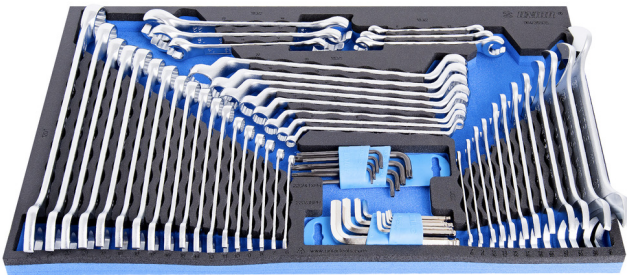

Συλλογή κλειδιών σε θήκη SOS

964/35SOS

Προφίλ

Χαρακτηριστικά προϊόντος

- Διαστάσεις δίσκου εργαλείων: 564 x 364 x 30 mm
- Συμβατό με συρτάρια της σειράς Eurostyle, Eurovision, Euromotion, Europlus και Hercules (μπροσπινά συρτάρια).

Το σετ περιλαμβάνει:

- 12x γερμανικά κλειδιά (article 110/1) dim. 6x7, 8x9, 10x11, 12x13, 14x15, 16x17, 18x19, 20x22, 21x23, 24x27, 25x28, 30x32
- 18x μακριά γερμανοπολύγωνα (article 120/1) dim. 6, 7, 8, 9, 10, 11, 13, 14, 15, 16, 17, 18, 19, 20, 21, 22, 24, 27
- 8x πολύγωνα (article 180/1) dim. 6x7, 8x9, 10x11, 12x13, 14x15, 16x17, 18x19, 20x22
- 6x κυρτά ρακορόκλειδα (article 183/2) dim. 8x10, 10x11, 11x13, 12x14, 17x19, 19x22
- 9x allen μπίλιας (article 220/3S) dim. 1.5, 2, 2.5, 3, 4, 5, 6, 8, 10 πλαστική κρεμάστρα
- 9x torx με τρύπα (article 220/7TX) dim. TR 8, TR 9, TR 10, TR 15, TR 20, TR 25, TR 27, TR 30, TR 40 σε πλαστική κρεμάστρα

Σύστημα SOS