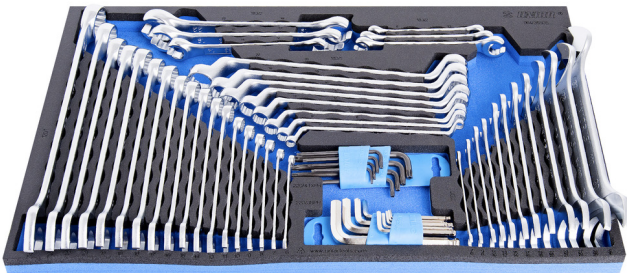

SOS Modul - Schlüssel-Set

964/35SOS

Profile

Produkteigenschaften

- Abmessungen Werkzeugeinsätze: 564 x 364 x 30 mm
- Für die Schubladen Eurostyle, Eurovision, Euromotion, Europlus and Hercules (vorne Schubladen) linie geeignet

Enthalten sind:

- 12x Doppelgabelschlüssel (Artikel 110/1) Dim. 6x7, 8x9, 10x11, 12x13, 14x15, 16x17, 18x19, 20x22, 21x23, 24x27, 25x28, 30x32
- 18x Ring-Gabelschlüssel, lange Ausführung, gekröpft (Artikel 120/1) Dim. 6, 7, 8, 9, 10, 11, 13, 14, 15, 16, 17, 18, 19, 20, 21, 22, 24, 27
- 8x Doppelringschlüssel, tief gekröpft (Artikel 180/1) Dim. 6x7, 8x9, 10x11, 12x13, 14x15, 16x17, 18x19, 20x22
- 6x Ringschlüssel, offen, 15 Grad gekröpft (Artikel 183/2) Dim. 8x10, 10x11, 11x13, 12x14, 17x19, 19x22
- 9x Stiftschlüssel mit Kugelkopf für Innensechskantschrauben (Artikel 220/3S) Dim. 1.5, 2, 2.5, 3, 4, 5, 6, 8, 10 im Kunststoffclip
- 9x Stiftschlüssel mit Tamper-TX-Profil und Bohrung (Artikel 220/7TX) Dim. TR 8, TR 9, TR 10, TR 15, TR 20, TR 25, TR 27, TR 30, TR 40 im Kunststoffclip

940E
940EV
920PLUS

3/3

564 x 364 x 30

Produktname	SKU	Artikel	Dimensionen	Anzahl
SOS Modul - Schlüssel-Set	621394	964/35SOS	-	54
Doppelgabelschlüssel		110/1	6 x 7, 8 x 9, 10 x 11, 12 x 13, 14 x 15, 16 x 17, 18 x 19, 20 x 22, 21 x 23, 24 x 27, 25 x 28, 30 x 32	12
Ring-Gabelschlüssel, lange Ausführung, gekröpft		120/1	6, 7, 8, 9, 10, 11, 13, 14, 15, 16, 17, 18, 19, 20, 21, 22, 24, 27	18
Doppelringschlüssel, tief gekröpft		180/1	6 x 7, 8 x 9, 10 x 11, 12 x 13, 14 x 15, 16 x 17, 18 x 19, 20 x 22	8
Ringschlüssel, offen, 15 Grad gekröpft		183/2	8 x 10, 10 x 11, 11 x 13, 12 x 14, 17 x 19, 19 x 22	6
Kugelkopf-Sechskant Stiftschlüssel, lange Ausführung		220/3SPH		1
Stiftschlüssel für Innen-TX-Schrauben mit Stift, Set im Kunststoffclip		220/7TXPH	TR8 - TR40x9	1
SOS - Moduleinsatz für Schlüssel-Set		v1964/35SOS	564x364x30	1