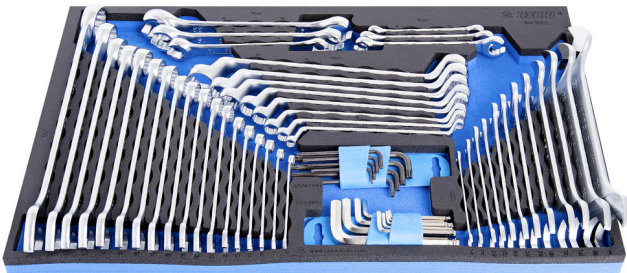

Sada klíčů v SOS zásobníku

964/35SOS

Profily

Vlastnosti produktu

- Rozměry zásobníku náradí: 564 x 364 x 30 mm
- Kompatibilní se zásuvkami řady Eurostyle, Eurovision, Euromotion, Europlus a Hercules (přední zásuvky)

Sada obsahuje:

- 12x otevřený klíč (art. 110/1) dim. 6x7, 8x9, 10x11, 12x13, 14x15, 16x17, 18x19, 20x22, 21x23, 24x27, 25x28, 30x32
- 18x očkoplochý klíč (art. 120/1) dim. 6, 7, 8, 9, 10, 11, 13, 14, 15, 16, 17, 18, 19, 20, 21, 22, 24, 27
- 8x klíč očkový (art. 180/1) dim. 6x7, 8x9, 10x11, 12x13, 14x15, 16x17, 18x19, 20x22
- 6x Klíč na převlečné matice (art. 183/2) dim. 8x10, 10x11, 11x13, 12x14, 17x19, 19x22
- 9x zástrčný klíč imbus s kuličkou (art. 220/3S) dim. 1.5, 2, 2.5, 3, 4, 5, 6, 8, 10 v plastovém boxu
- 9x zástrčný klíč torx TX s dírou (art. 220/7TX) dim. TR 8, TR 9, TR 10, TR 15, TR 20, TR 25, TR 27, TR 30, TR 40 v plastovém boxu

Jméno výrobku	SKU	Artikl	Rozměry	Množství
Sada klíčů v SOS zásobníku	621394	964/35SOS	-	54
Otevřený maticový klíč		110/1	6 x 7, 8 x 9, 10 x 11, 12 x 13, 14 x 15, 16 x 17, 18 x 19, 20 x 22, 21 x 23, 24 x 27, 25 x 28, 30 x 32	12
Očkoploché klíče, dlouhý typ		120/1	6, 7, 8, 9, 10, 11, 13, 14, 15, 16, 17, 18, 19, 20, 21, 22, 24, 27	18
Očkové vyhnuté klíče		180/1	6 x 7, 8 x 9, 10 x 11, 12 x 13, 14 x 15, 16 x 17, 18 x 19, 20 x 22	8
Klíče na převlečné matice		183/2	8 x 10, 10 x 11, 11 x 13, 12 x 14, 17 x 19, 19 x 22	6
Sada zástrčných klíčů IMBUS s kuličkou, v plastovém závěsném pouzdře		220/3SPH		1
Sada zástrčných klíčů s profilem TORX a dírou v plastovém závěsném pouzdře		220/7TXPH	TR8 - TR40x9	1
Molitanová vložka pro 964/35SOS		vI964/35SOS	564x364x30	1