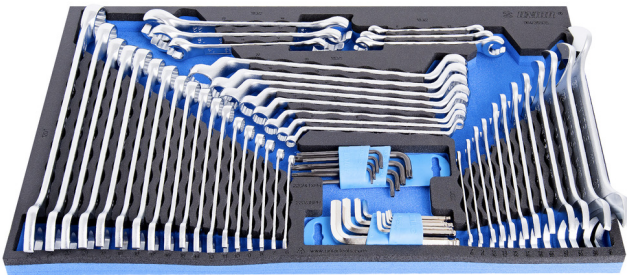

Set i çelsave në SOS sirtar

964/35SOS

Profiles

Product features

- Dimensionet e futjes: 564 x 364 x 30 mm
- Për sirtarët e karrocave Eurostyle, Eurovision, Euromotion, Europlus dhe Hercules (mbajtëse përpara)

Seti përfshin:

- 12 copë. çelësat e pirunit (art. 110/1), dim. tymi 6x7, 8x9, 10x11, 12x13, 14x15, 16x17, 18x19, 20x22, 21x23, 24x27, 25x28, 30x32
- 18 copë. çelësa të gjatë (art. 120/1), dim. 6, 7, 8, 9, 10, 11, 13, 14, 15, 16, 17, 18, 19, 20, 21, 22, 24, 27
- Qelës I mbyllur ne te dyja aneë 8x (neni 180/1) me dim. 6x7, 8x9, 10x11, 12x13, 14x15, 16x17, 18x19, 20x22
- Qelës I hapur dhe mbyllur 6x (neni 183/2) me dim. 8x10, 10x11, 11x13, 12x14, 17x19, 19x22
- Çelës (Imbus) gjashtëkëndor 9x me fund me top (artikulli 220/3S) me dim. 1.5, 2, 2.5, 3, 4, 5, 6, 8, 10 në mbajtëse plastike
- Çelës (Imbus) 9x me TX profil dhe vrimë (artikulli 220/7TX) me dim. TR 8, TR 9, TR 10, TR 15, TR 20, TR 25, TR 27, TR 30, TR 40 në mbajtëse plastike

SOS tabaka mjet - avantazhe:

- materiali: ulët densitet shkumë polietileni
- Ai SOS tabaka mjet janë bërë nga polietileni të dyfishtë-shkumë të veshura, i cili është rezistent ndaj yndyrat, benzinë, naftë, tretes nitro, ngjitëse dhe vaj motorik - të gjitha të cilat lehtë mund të hiqen pa lënë asnjë tepricë të dukshëm (njollat). Ngjitëse dhe vaj motori duhet të largohen menjëherë nga pastrimi me benzinë për të shmangur errësirë të përhershme.
- These tool trays of polyethylene foam are used for clearer and better organised tool storage in tool boxes, tool cases, the drawers of tool carriages and tool cabinets. These tool trays can be used in a wide range of temperatures, do not absorb dampness and, with normal use, have a long lifespan. They protect the tools by holding them in their own specifically designed place, thus preventing them from moving uncontrollably around in the storage area. As the positions in the tray are precisely defined and designed for each specific tool, it is also easy to establish which tools are missing.