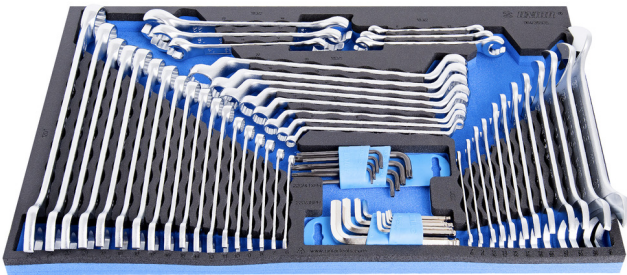

# Set i çelsave në SOS sirtar

964/35SOS

## Product features

- Dimensionet e futjes: 564 x 364 x 30 mm
- Për sirtarët e karrocave Eurostyle, Eurovision, Euromotion, Europlus dhe Hercules (mbajtëse përpara)

## Seti përfshin:

- 12 copë. çelësat e pirunit (art. 110/1), dim. tymi 6x7, 8x9, 10x11, 12x13, 14x15, 16x17, 18x19, 20x22, 21x23, 24x27, 25x28, 30x32
- 18 copë. çelësa të gjatë (art. 120/1), dim. 6, 7, 8, 9, 10, 11, 13, 14, 15, 16, 17, 18, 19, 20, 21, 22, 24, 27
- Qelës I mbyllur ne te dyja aneë 8x (neni 180/1) me dim. 6x7, 8x9, 10x11, 12x13, 14x15, 16x17, 18x19, 20x22
- Qelës I hapur dhe mbyllur 6x (neni 183/2) me dim. 8x10, 10x11, 11x13, 12x14, 17x19, 19x22
- Çelës (Imbus) gjashtëkëndor 9x me fund me top (artikulli 220/3S) me dim. 1.5, 2, 2.5, 3, 4, 5, 6, 8, 10 në mbajtëse plastike
- Çelës (Imbus) 9x me TX profil dhe vrimë (artikulli 220/7TX) me dim. TR 8, TR 9, TR 10, TR 15, TR 20, TR 25, TR 27, TR 30, TR 40 në mbajtëse plastike

Product name	SKU	Article	Dimensions	Quantity
Set i çelsave në SOS sirtar	621394	964/35SOS	-	54
Çeles i hapur në të dyja anët		110/1	6 x 7, 8 x 9, 10 x 11, 12 x 13, 14 x 15, 16 x 17, 18 x 19, 20 x 22, 21 x 23, 24 x 27, 25 x 28, 30 x 32	12
Çelës I kombinuar, I hapur dhe I mbyllur I gjatë		120/1	6, 7, 8, 9, 10, 11, 13, 14, 15, 16, 17, 18, 19, 20, 21, 22, 24, 27	18
Celesa rrjet lakuar		180/1	6 x 7, 8 x 9, 10 x 11, 12 x 13, 14 x 15, 16 x 17, 18 x 19, 20 x 22	8
Çelës unazor i hapur		183/2	8 x 10, 10 x 11, 11 x 13, 12 x 14, 17 x 19, 19 x 22	6
Set imbus për kënde, në kuti plastike		220/3SPH		1
Set i çelsave imbus, TX profil me vrimë		220/7TXPH	TR8 - TR40x9	1
SOS mjet tabaka për 964/35SOS		vI964/35SOS	564x364x30	1