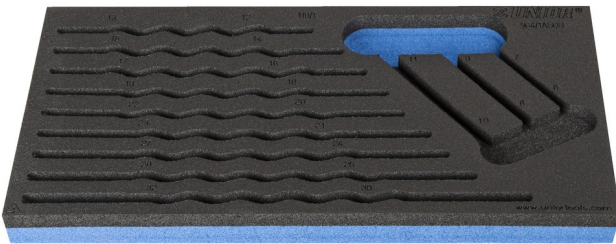

SOS - Moduleinsatz für Doppelgabelschlüssel

VI964/1ASOS

Profile

Produkteigenschaften

- Material: weicher Polyethylenschaum
- Abmessungen Werkzeugeinsätze: 188 x 364 x 30 mm
- Für die Schubladen Eurostyle, Eurovision, Euromotion, Europlus and Hercules (vorne Schubladen) linie geeignet

620882

L

188

B

364

H

30

64