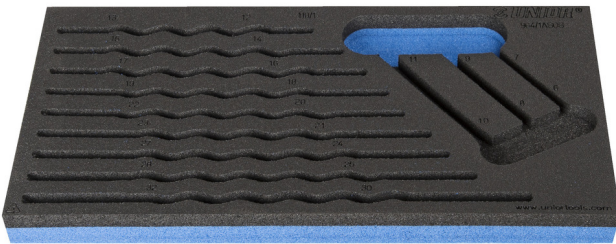

SOS - Moduleinsatz für Doppelgabelschlüssel

VI964/1ASOS

Profile

Produkteigenschaften

- Material: weicher Polyethylenschaum
- Abmessungen Werkzeugeinsätze: 188 x 364 x 30 mm
- Für die Schubladen Eurostyle, Eurovision, Europlus and Hercules (vorne Schubladen) linie geeignet

620882

L

188

B

364

H

30

64