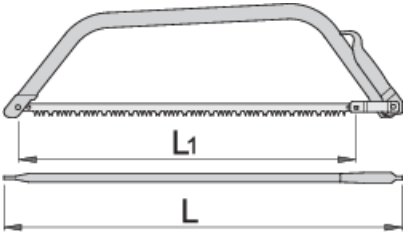

L1	L1"	L	
612236	610	24"	700	580
609407	762	30"	850	750

* Ürünlerin resimleri semboliktir. Bütün boyutlar mm ve ağırlık gram cinsindedir.

Usage (pictures)