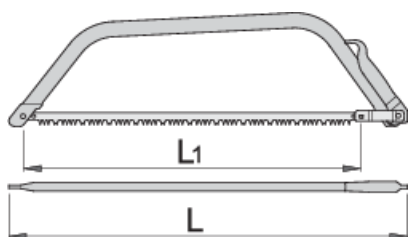

Testera za drvo sa ramom

755

Profili

Opis proizvoda

- materijal noža: premium plus legirani čelik
- ručka: lim

	L1	L1"	L	
612236	610	24"	700	580
609407	762	30"	850	750

* Fotografije proizvoda su simbolične. Sve dimenzije su u mm, a težina u gramima. Sve navedene dimenzije mogu odstupati u granicama tolerancija.