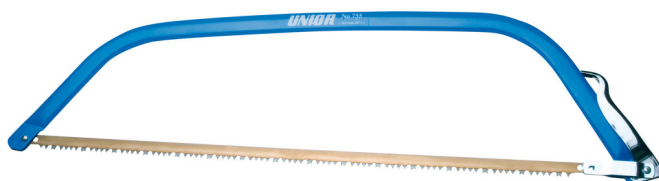

Testera za drvo sa ramom

755

Profili

Opis proizvoda

- materijal noža: premium plus legirani čelik
- ručka: lim

	L1	L1"	L	
612236	610	24"	700	580
609407	762	30"	850	750

* Fotografije proizvoda su simbolične. Sve dimenzije su u mm, a težina u gramima. Sve navedene dimenzije mogu odstupati u granicama tolerancija.