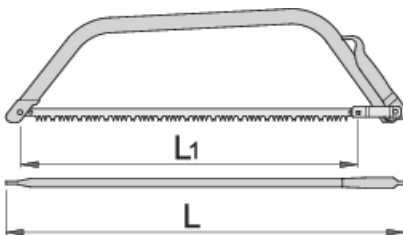

Žaga lokarica

755

Profili

Atributi izdelka

- material: list: iz Premium Plus ogljikovega jekla
- ročaj: pločevina

	L1	L1"	L	
612236	610	24"	700	580
609407	762	30"	850	750

* Slike proizvodov so simbolične. Vse dimenzije so v mm, masa v g. Vse navedene dimenzije lahko odstopajo v tolerančnih merah.