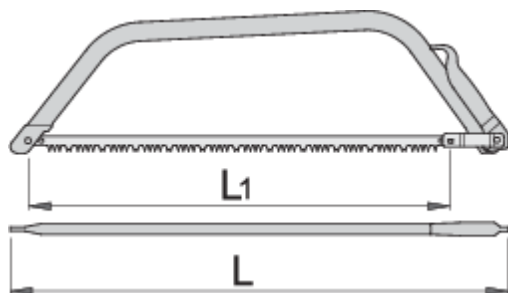

Profili

[_(/slo/support/warranty)_](https://slo.support.warranty)

L1

L1"

L

612236

610

24"

700

580

609407

762

30"

850

750