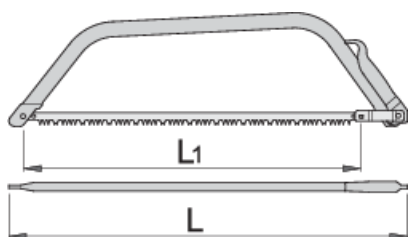

## Atributi izdelka

- material: list: iz Premium Plus ogljikovega jekla
- ročaj: pločevina

	L1	L1"	L	
612236	610	24"	700	580
609407	762	30"	850	750

\* Slike proizvodov so simbolične. Vse dimenzije so v mm, teža v g. Vse navedene dimenzije lahko odstopajo v tolerančnih merah.