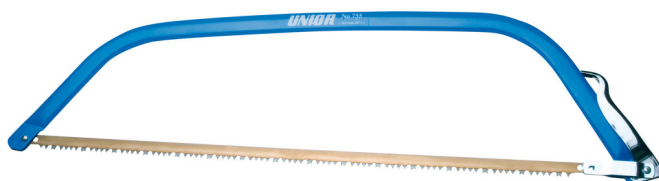

# Pílka rámová

755

## Product features

- materiál: plátok z premium plus uhlíkovej ocele
- rukoväť - oceľ 12.03

	L1	L1"	L	
612236	610	24"	700	580
609407	762	30"	850	750

\* Obrázky sú symbolické. Všetky rozmery sú v mm, hmotnosť je v g. Všetky udané rozmery sa môžu líšiť v rámci tolerancie.