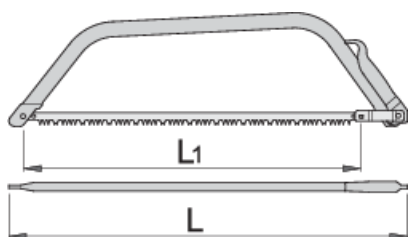

## Product features

- materiál: plátok z premium plus uhlíkovej ocele
- rukoväť - oceľ 12.03

	L1	L1"	L	
612236	610	24"	700	580
609407	762	30"	850	750

\* Obrázky sú symbolické. Všetky rozmery sú v mm, hmotnosť je v g. Všetky udané rozmery sa môžu líšiť v rámci tolerancie.