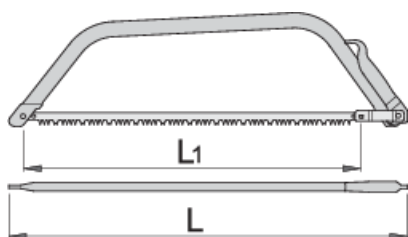

Pílka rámová

755

Profiles

Product features

- materiál: plátok z premium plus uhlíkovej ocele
- rukoväť - oceľ 12.03

	L1	L1"	L	
612236	610	24"	700	580
609407	762	30"	850	750

* Obrázky sú symbolické. Všetky rozmery sú v mm, hmotnosť je v g. Všetky udané rozmery sa môžu líšiť v rámci tolerancie.