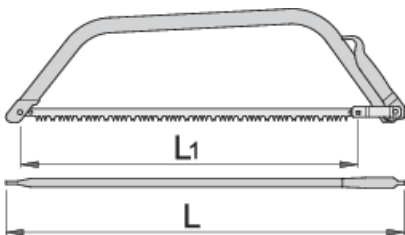

Пила лучковая

755

Профили

Описание товара

- материал: полотно - углеродистая сталь Premium Plus
- рукоятка - листовой металл

|  | L1 | L1" | L |  |
|--|-----|-----|-----|---|
| 612236 | 610 | 24" | 700 | 580 |
| 609407 | 762 | 30" | 850 | 750 |

* Изображения продуктов носят демонстрационный характер. Все размеры указаны в миллиметрах, вес в граммах.

Использование (картинки)

Запасные детали

_____ Полотно к лучковой пиле арт. 755