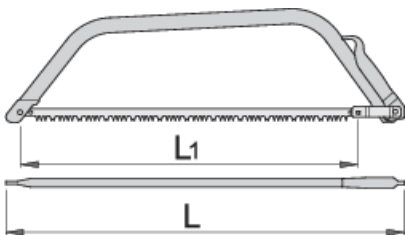

Пила лучковая

755

Профили

Описание товара

- материал: полотно - углеродистая сталь Premium Plus
- рукоятка - листовой металл

	L1	L1"	L	
612236	610	24"	700	580
609407	762	30"	850	750

* Изображения продуктов носят демонстрационный характер. Все размеры указаны в миллиметрах, вес в граммах.