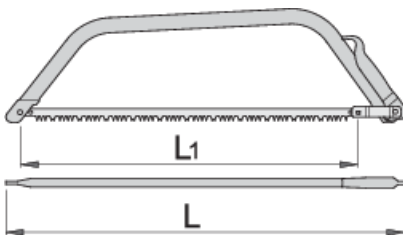

Fierastrau cu coarda, joagar

755

Profile

Caracteristicile produsului

- material:lama otel C75
- maner din otel

	L1	L1"	L	
612236	610	24"	700	580
609407	762	30"	850	750

* Imaginea produsului este simbolica.Toate dimensiunile sunt exprimate în mm,greutatea în grame.