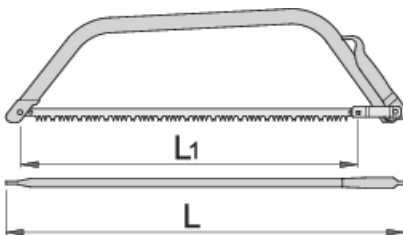

Piła ramowa

755

Profile

Cechy produktu

- materiał: ostrze -stal węglowa premium plus
- Uchwyt : blacha stalowa

	L1	L1"	L	
612236	610	24"	700	580
609407	762	30"	850	750

* Przedstawiony wygląd produktu jest orientacyjny. Wszystkie wymiary są w mm, podana waga w gramach