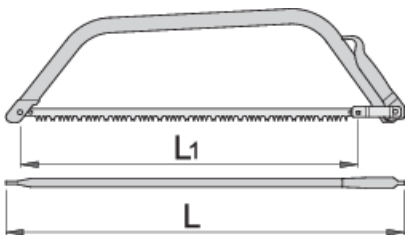

## Cechy produktu

- materiał: ostrze -stal węglowa premium plus
- Uchwyt : blacha stalowa

	L1	L1"	L	
612236	610	24"	700	580
609407	762	30"	850	750

\* Przedstawiony wygląd produktu jest orientacyjny. Wszystkie wymiary są w mm, podana waga w gramach