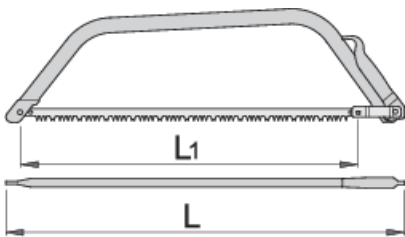

Piła ramowa

755

Profile

Cechy produktu

- materiał: ostrze -stal węglowa premium plus
- Uchwyt : blacha stalowa

	L1	L1"	L	
612236	610	24"	700	580
609407	762	30"	850	750

* Przedstawiony wygląd produktu jest orientacyjny. Wszystkie wymiary są w mm, podana waga w gramach

Użycie (Obrazy)

Części zamienne

_____ Brzeszczot do 755