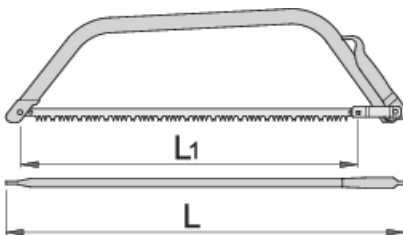

Beugelzaag

755

Profielen

Product attributen

- material: blade from premium plus carbon steel
- handle: sheet metal

	L1	L1"	L	
612236	610	24"	700	580
609407	762	30"	850	750

* Afbeeldingen van producten zijn symbolisch. Alle afmetingen zijn in mm en gewicht in gram. Alle vermelde afmetingen kunnen variëren in tolerantie.

Gebruik (Afbeeldingen)

Onderdelen

_____ Zaagblad voor 755