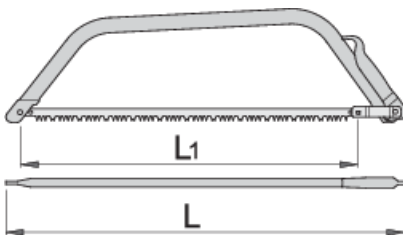

Пила за дрво со рам

755

Profiles

Product features

- материјал: ножеви од премиум плус јаглороден челик
- рачка: метален лим

|  | L1 | L1" | L |  |
|--|-----|-----|-----|---|
| 612236 | 610 | 24" | 700 | 580 |
| 609407 | 762 | 30" | 850 | 750 |

* Сликите на производите се симболични. Сите димензии се во мм, тежината е во грамови. Сите наведени димензии може да се разликуваат во ниво на толеранција

Usage (pictures)

Spare parts

_____ Резервна лист за арт. 755