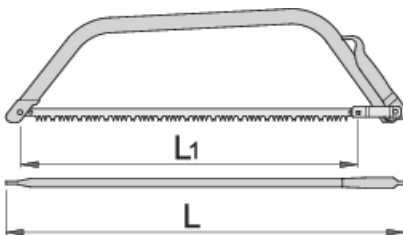

## Product features

- материјал: ножеви од премиум плус јаглороден челик
- рачка: метален лим

	L1	L1"	L	
612236	610	24"	700	580
609407	762	30"	850	750

\* Сликите на производите се симболични. Сите димензии се во мм, тежината е во грамови. Сите наведени димензии може да се разликуваат во ниво на толеранција