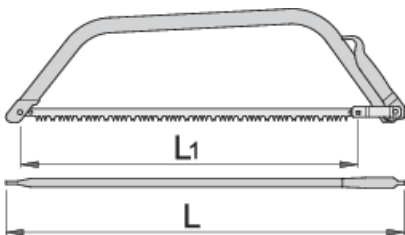

# Seghetto ad arco

755

## Attributi del prodotto

- materiale: lama in acciaio al carbonio plus premium
- impugnatura: lamiera di acciaio

	L1	L1"	L	
612236	610	24"	700	580
609407	762	30"	850	750

\* Le immagini dei prodotti sono puramente simboliche. Tutte le dimensioni sono in mm, peso in grammi.