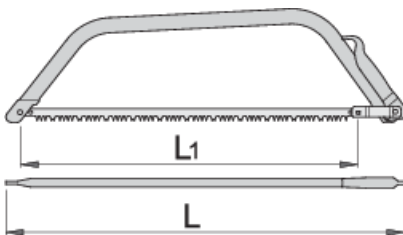

## Termékjellemzők

- anyaga: fűrészlap Premium Plus szénacélból
- keret: acéllemez

	L1	L1"	L	
612236	610	24"	700	580
609407	762	30"	850	750

\* A termékeképek illusztrációk. Minden feltüntetett méret milliméterben, a tömegek grammokban. Az összes feltüntetett méret eltérhet a toleranciának megfelelően.