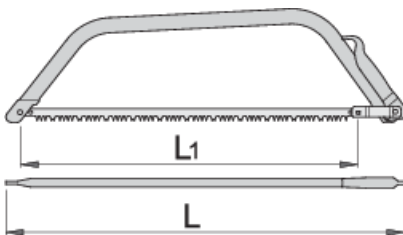

## Atributi proizvoda

- Materijal: list od Premium Plus ugljičnog alatnog čelika
- Ručka: lim

	L1	L1"	L	
612236	610	24"	700	580
609407	762	30"	850	750

\* Slike proizvoda su simbolične. Sve dimenzije su u mm, masa je u g.