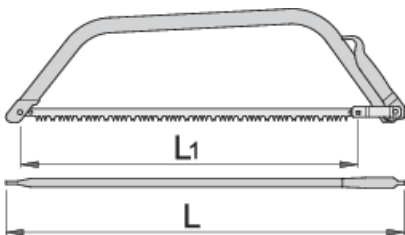

Pila lučna

755

Profili

Atributi proizvoda

- Materijal: list od Premium Plus ugljičnog alatnog čelika
- Ručka: lim

	L1	L1"	L	
612236	610	24"	700	580
609407	762	30"	850	750

* Slike proizvoda su simbolične. Sve dimenzije su u mm, masa je u g.