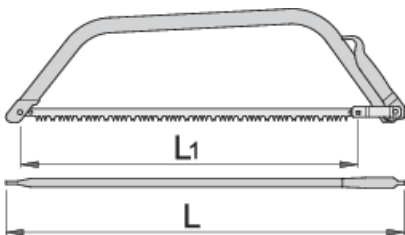

L1	L1"	L	
612236	610	24"	700	580
609407	762	30"	850	750

* Slike proizvoda su simbolične. Sve dimenzije su u mm, masa je u g.

upotreba (pictures)