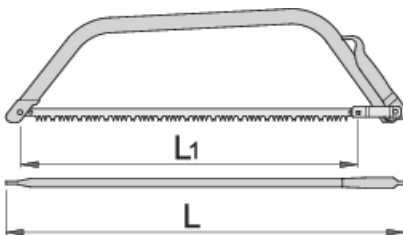

Τοξοπρίονο

755

Προφίλ

Χαρακτηριστικά προϊόντος

- υλικό: λάμα από χάλυβα C75
- χειρολαβή από χάλυβα 12.03

	L1	L1"	L	
612236	610	24"	700	580
609407	762	30"	850	750

* Οι εικόνες των προϊόντων είναι συμβολικές. Όλες οι διαστάσεις είναι σε mm, το βάρος είναι σε γραμμάρια. Όλες οι αναφερόμενες διαστάσεις μπορεί να διαφέρουν σε ανοχές.