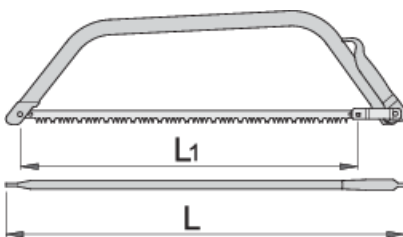

Bügelsäge

755

Profile

Produkteigenschaften

- Material: Klinge aus Premium Plus Kohlenstoffstahl
- Griff: Stahlrohr

	L1	L1"	L	
612236	610	24"	700	580
609407	762	30"	850	750

* Bilder von Produkten sind Symbolfotos. Abmessungen sind in mm, Gewichte in Gramm.

Verwendung (Bilder)

Ersatzteile

_____ Sägeblatt für 755