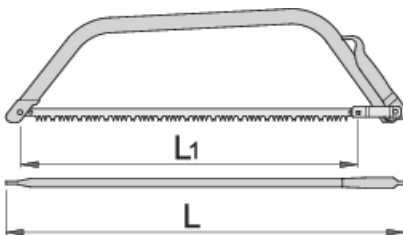

Bügelsäge

755

Profile

Produkteigenschaften

- Material: Klinge aus Premium Plus Kohlenstoffstahl
- Griff: Stahlrohr

	L1	L1"	L	
612236	610	24"	700	580
609407	762	30"	850	750

* Bilder von Produkten sind Symbolfotos. Abmessungen sind in mm, Gewichte in Gramm.

Verwendung (Bilder)

Ersatzteile

_____ Sägeblatt für 755