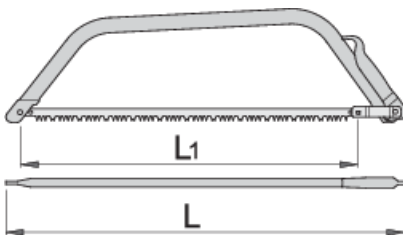

## Produkteigenschaften

- Material: Klinge aus Premium Plus Kohlenstoffstahl
- Griff: Stahlrohr

	L1	L1"	L	
612236	610	24"	700	580
609407	762	30"	850	750

\* Bilder von Produkten sind Symbolfotos. Abmessungen sind in mm, Gewichte in Gramm.