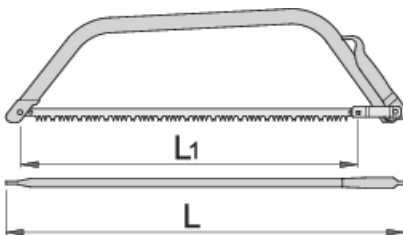

Scie à bûches

755

Profils

Description produit

- matière : lame fabriquée à partir d'acier au carbone chrome Premium Plus
- poignée acier 12.03

	L1	L1"	L	
612236	610	24"	700	580
609407	762	30"	850	750

* Les images des produits ne sont pas contractuelles. Toutes les dimensions sont en mm, les poids en grammes.