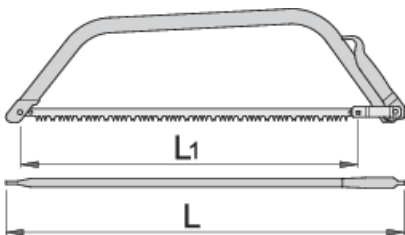

Scie à bûches

755

Profils

Description produit

- Matière : lame fabriquée à partir d'acier au carbone chrome Premium Plus
- Poignée acier 12.03

	L1	L1"	L	
612236	610	24"	700	580
609407	762	30"	850	750

* Les images des produits ne sont pas contractuelles. Toutes les dimensions sont en mm, les poids en grammes.

Utilisation (pictures)

Pièces de rechange

_____ Lame pour réf 755